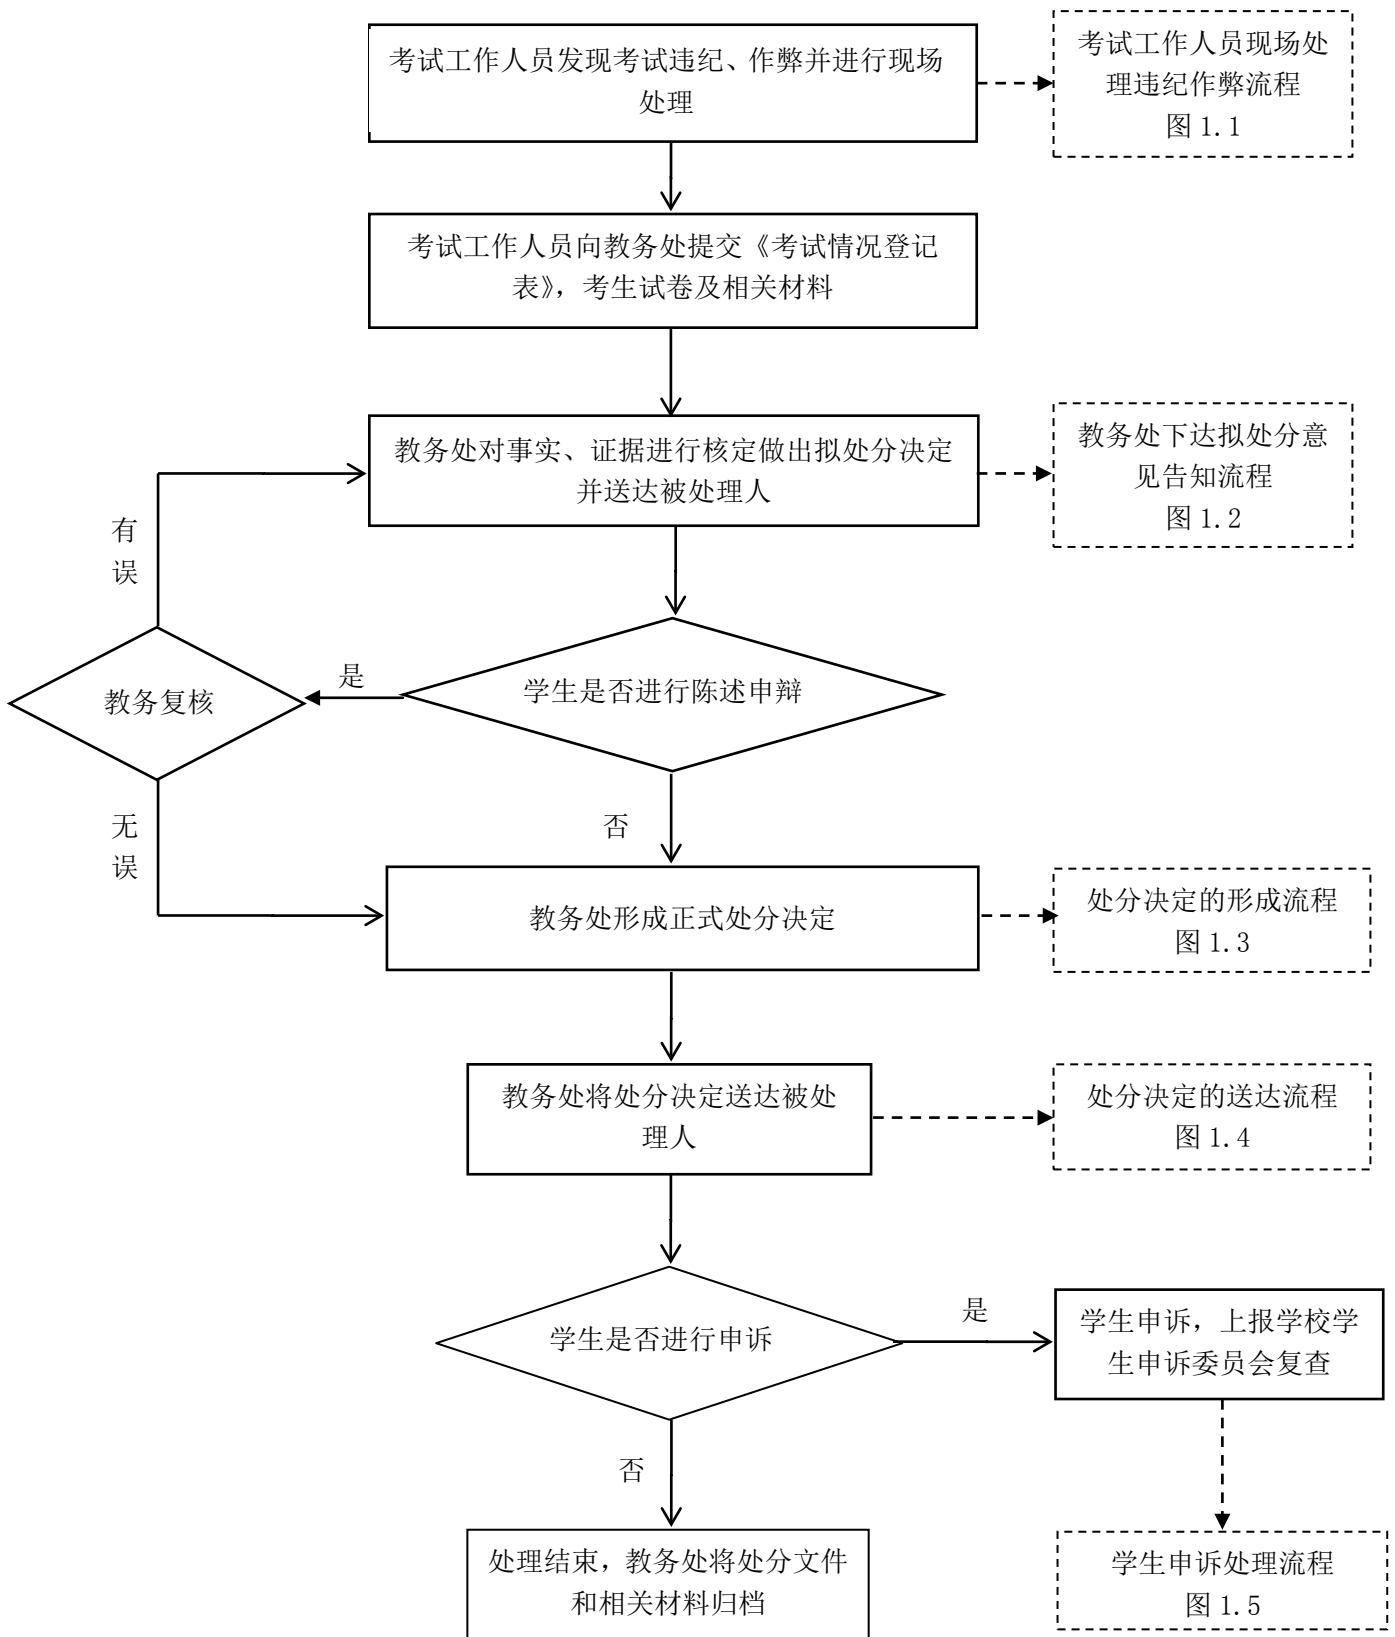

图 1 学生考试违纪、作弊处理流程

图 1.1 考试工作人员现场处理违纪作弊流程

图 1.2 教务处下达拟处分意见告知流程

图 1.3 处分决定形成的流程

图 1.4 处分决定的送达流程

图 1.5 学生申诉处理流程