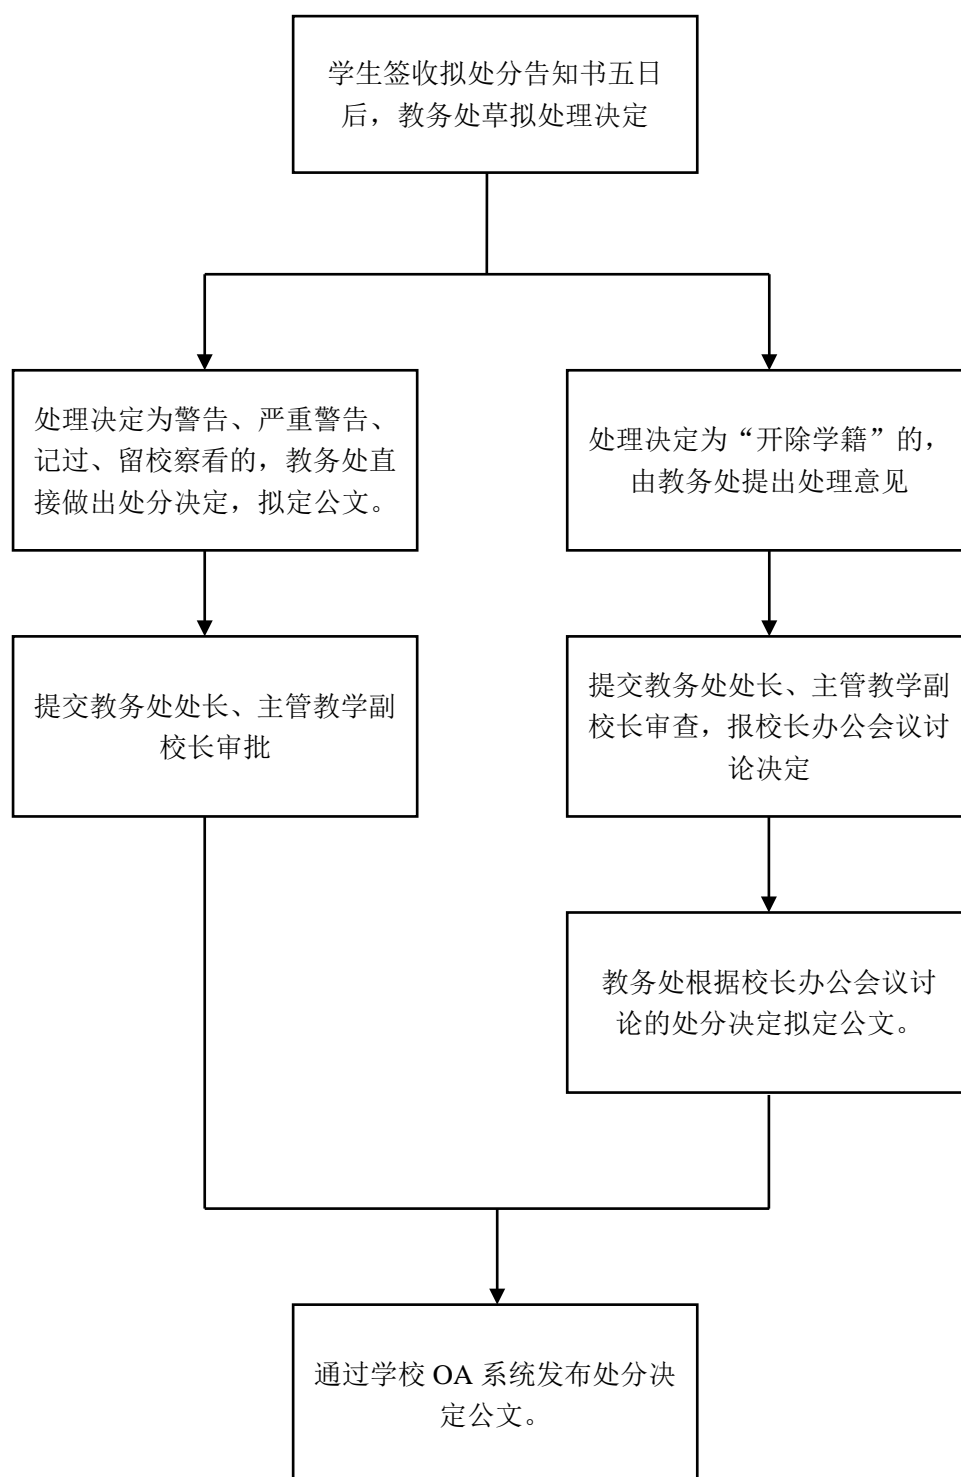

图 1 学生考试违纪、作弊处理流程

图 1.1 考试工作人员现场处理违纪作弊流程

图 1.2 教务处下达拟处分意见告知流程

图 1.3 处分决定形成的流程

图 1.4 处分决定的送达流程

图 1.5 学生申诉处理流程