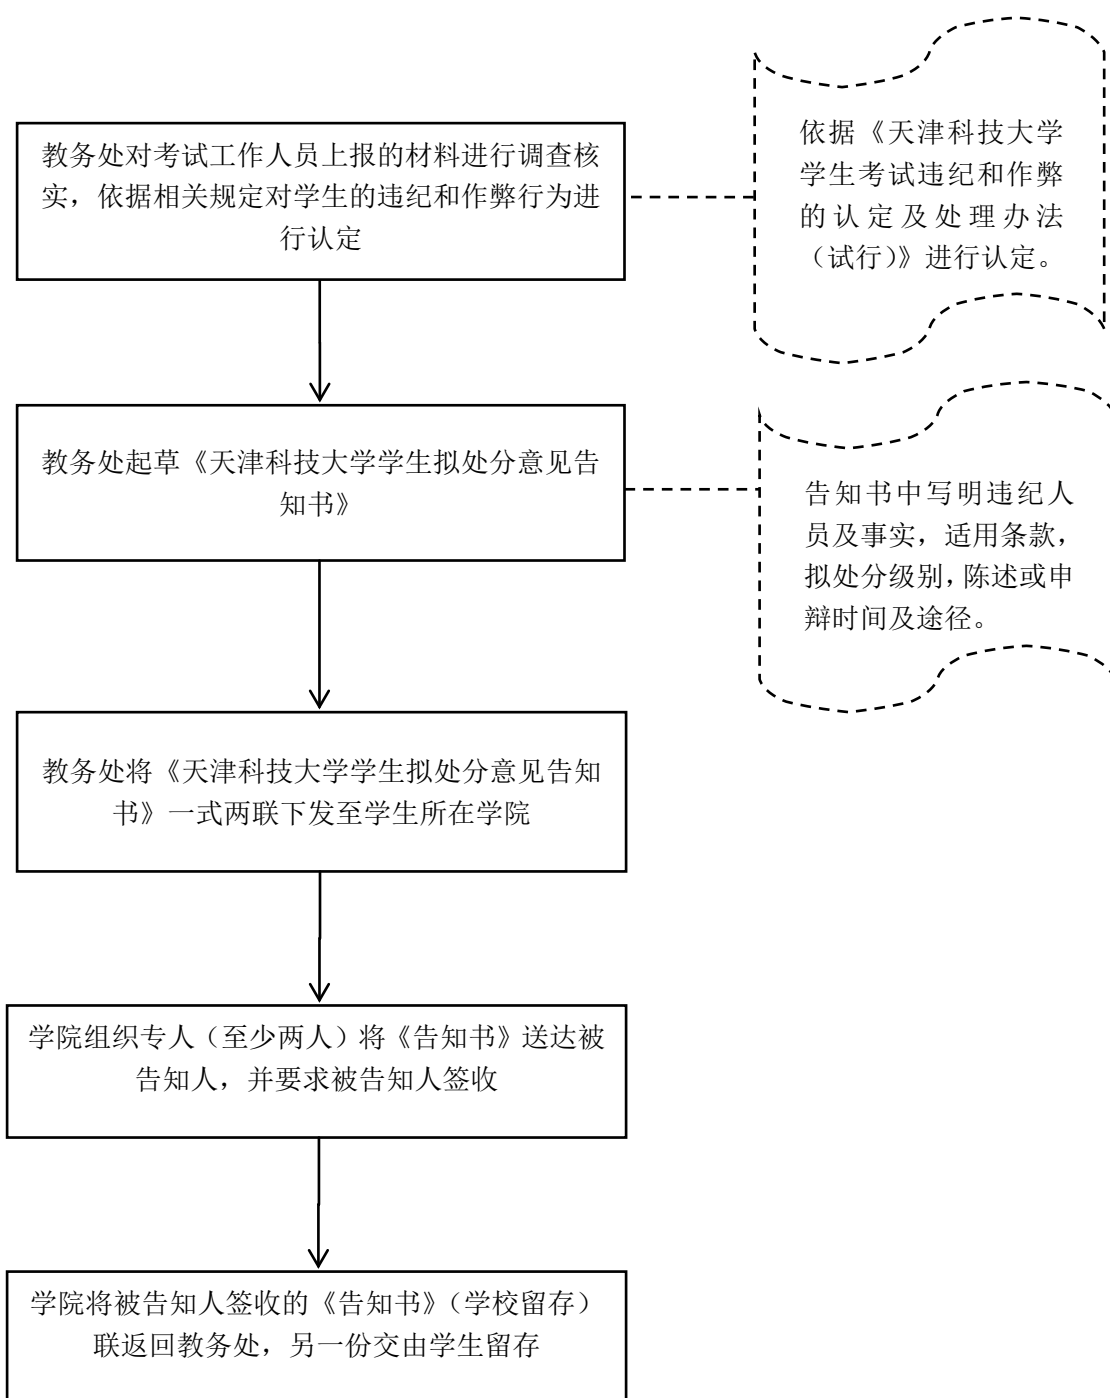

图 1 学生考试违纪、作弊处理流程

图 1.1 考试工作人员现场处理违纪作弊流程

图 1.2 教务处下达拟处分意见告知流程

图 1.3 处分决定形成的流程

图 1.4 处分决定的送达流程

图 1.5 学生申诉处理流程