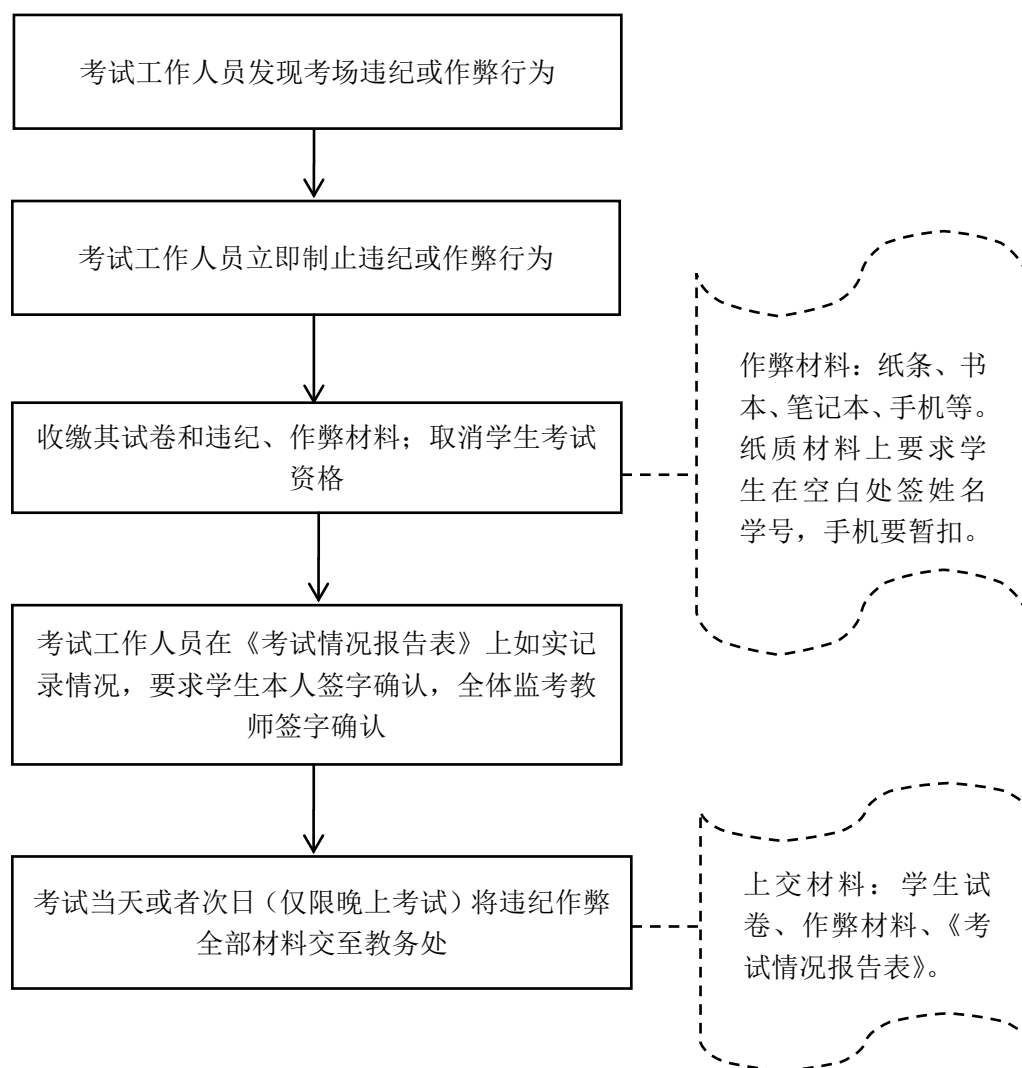

图 1 学生考试违纪、作弊处理流程

图 1.1 考试工作人员现场处理违纪作弊流程

图 1.2 教务处下达拟处分意见告知流程

图 1.3 处分决定形成的流程

图 1.4 处分决定的送达流程

图 1.5 学生申诉处理流程