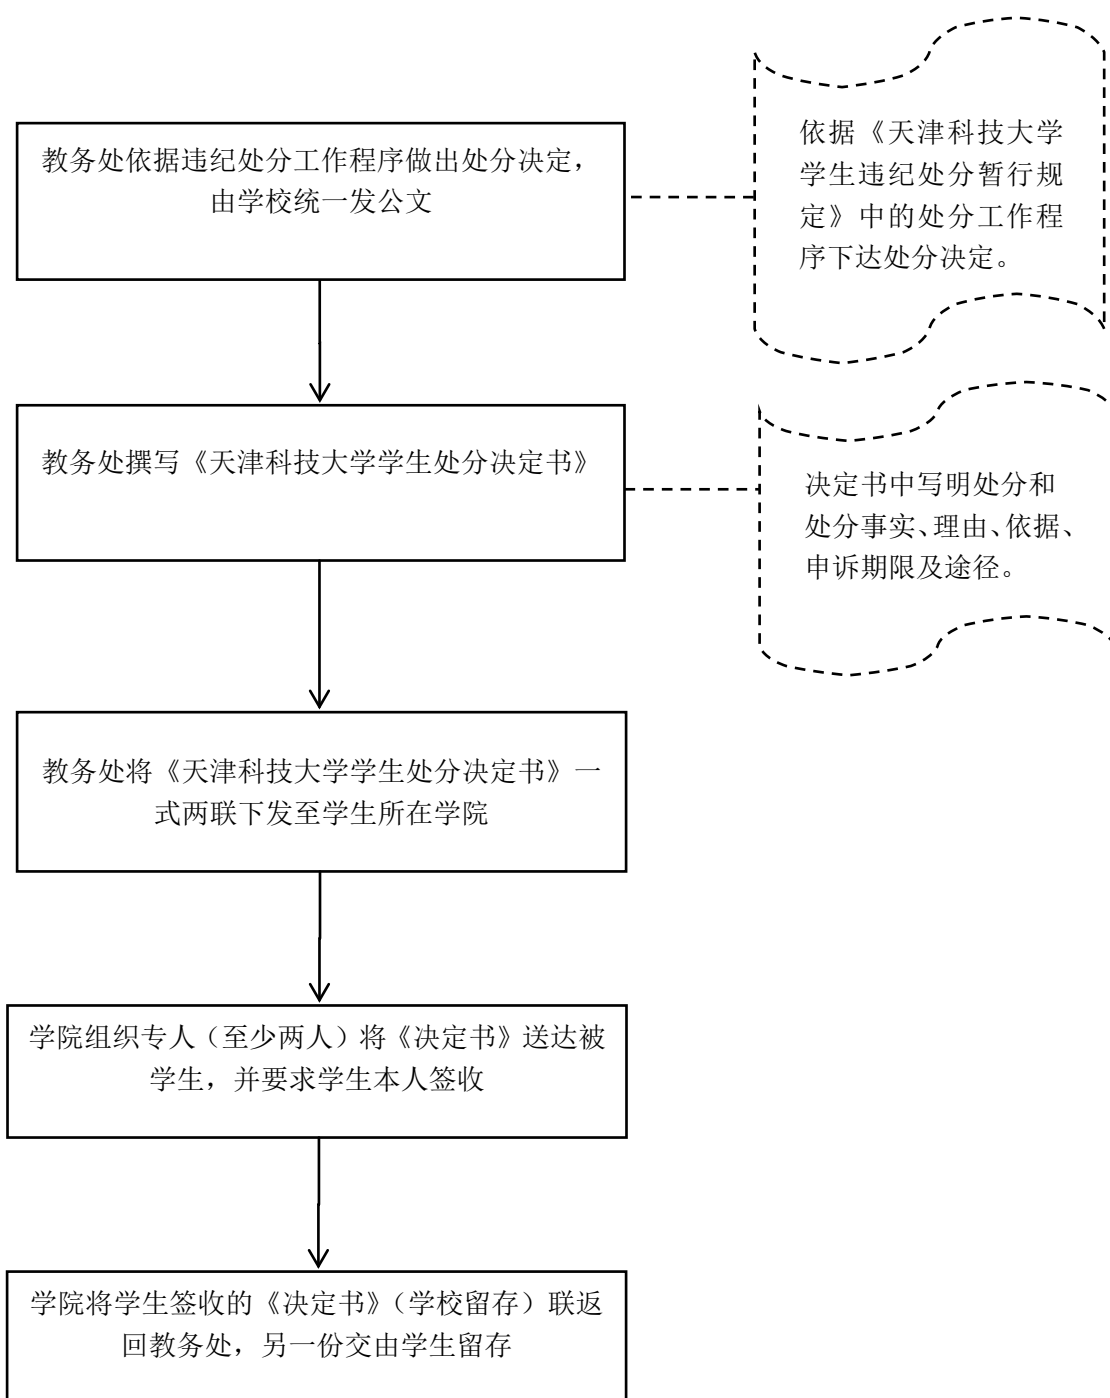

图 1 学生考试违纪、作弊处理流程

图 1.1 考试工作人员现场处理违纪作弊流程

图 1.2 教务处下达拟处分意见告知流程

图 1.3 处分决定形成的流程

图 1.4 处分决定的送达流程

图 1.5 学生申诉处理流程